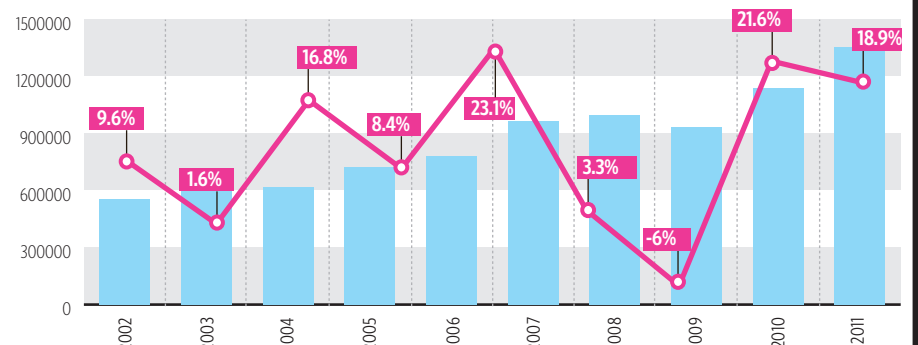

EVOLUCIÓN DE LOS VEHÍCULOS ASEGURADOS

Fuente: Elaboración propia en base a FECU de compañías de seguros. Instituto Nacional de Estadísticas (INE)