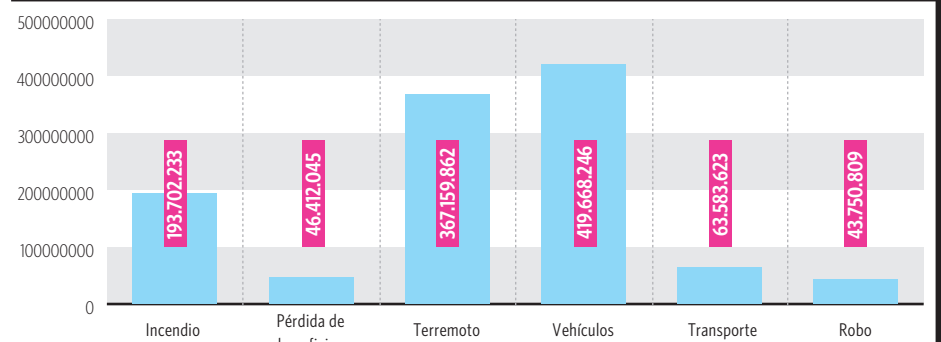

¿QUÉ ASEGURAN LOS CHILENOS?

Fuente: Boletín estadístico 2011 Asociación de Aseguradores de Chile 2011.